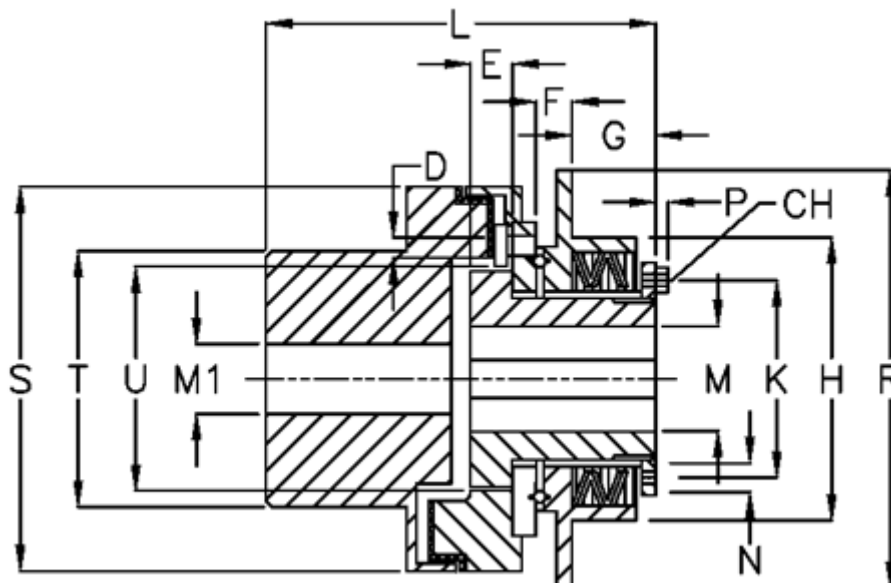

Varenummer: 46953534  
 Beskrivelse: Safeguard mini G 35 LL

## Mål

D	= 6xM6	M max	= 35	U = 66
E	= 16.5	M min	= 14	
F	= 7.0	P	= 4.0	
G	= 29.0	R	= 120	
H	= 88	S	= 112	
K	= 70	T	= 79	
L	= 132.0	Tallerkenfjeder montering	= 3x2L	
M1 max = 50		Tallerkenfjeder udførelse	= LL - svær	